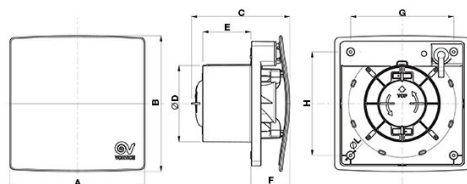

Scheda Tecnica

CODICE 11314

MEX 100/4" LL 1S T

Aspiratori elicoicentrifughi da muro

“VORTICE”

DATI TECNICI E PRESTAZIONALI

| | | | |
|--|------------|--|-------|
| Corrente max assorbita alla max vel. (A) | 0,052 | Tensione (V) | 230 |
| Diametro Nominale Condotto (mm) | 100 | Portata max alla max vel. (l/s) | 25 |
| Frequenza (Hz) | 50 | Portata max alla max vel. (m ³ /h) | 90 |
| Grado Protezione IP | 45 | Potenza sonora L _w [dB(A)] - max vel | 47,4 |
| Isolamento | II° classe | Pressione max alla max vel. (mmH ₂ O) | 4 |
| Peso (Kg) | 0,6 | Pressione max alla max vel. (Pa) | 39,23 |
| Potenza max assorbita alla max vel. (W) | 9 | Pressione Sonora L _p in campo libero [dB(A)] 3 m max vel. | 26,9 |
| Temp. ambiente max funzionamento continuativo (°C) | 50 | RPM max | 2175 |

DIMENSIONI

| | |
|-------------------|-------|
| Dimensione A (mm) | 173 |
| Dimensione B (mm) | 173 |
| Dimensione C (mm) | 126 |
| Dimensione D (mm) | Ø 98 |
| Dimensione E (mm) | 61,5 |
| Dimensione F (mm) | 50 |
| Dimensione G (mm) | 132 |
| Dimensione H (mm) | 132 |
| Dimensione L (mm) | Ø 3,5 |

Scheda Tecnica

CODICE 11314

MEX 100/4" LL 1S T

Aspiratori elico-centrifughi da muro

DESCRIZIONE

- Costruzione in resina plastica resistente agli urti e all'invecchiamento riconducibile all'esposizione al sole ("UV resistant").
- Diametro nominale 100 mm
- Motore AC con albero montato su supporto a cuscinetti a sfere, direttamente abbinato ad una girante elico-centrifuga in materiale plastico.
- Portata massima 90 m³/h
- Versione equipaggiata di scheda elettronica che permette lo